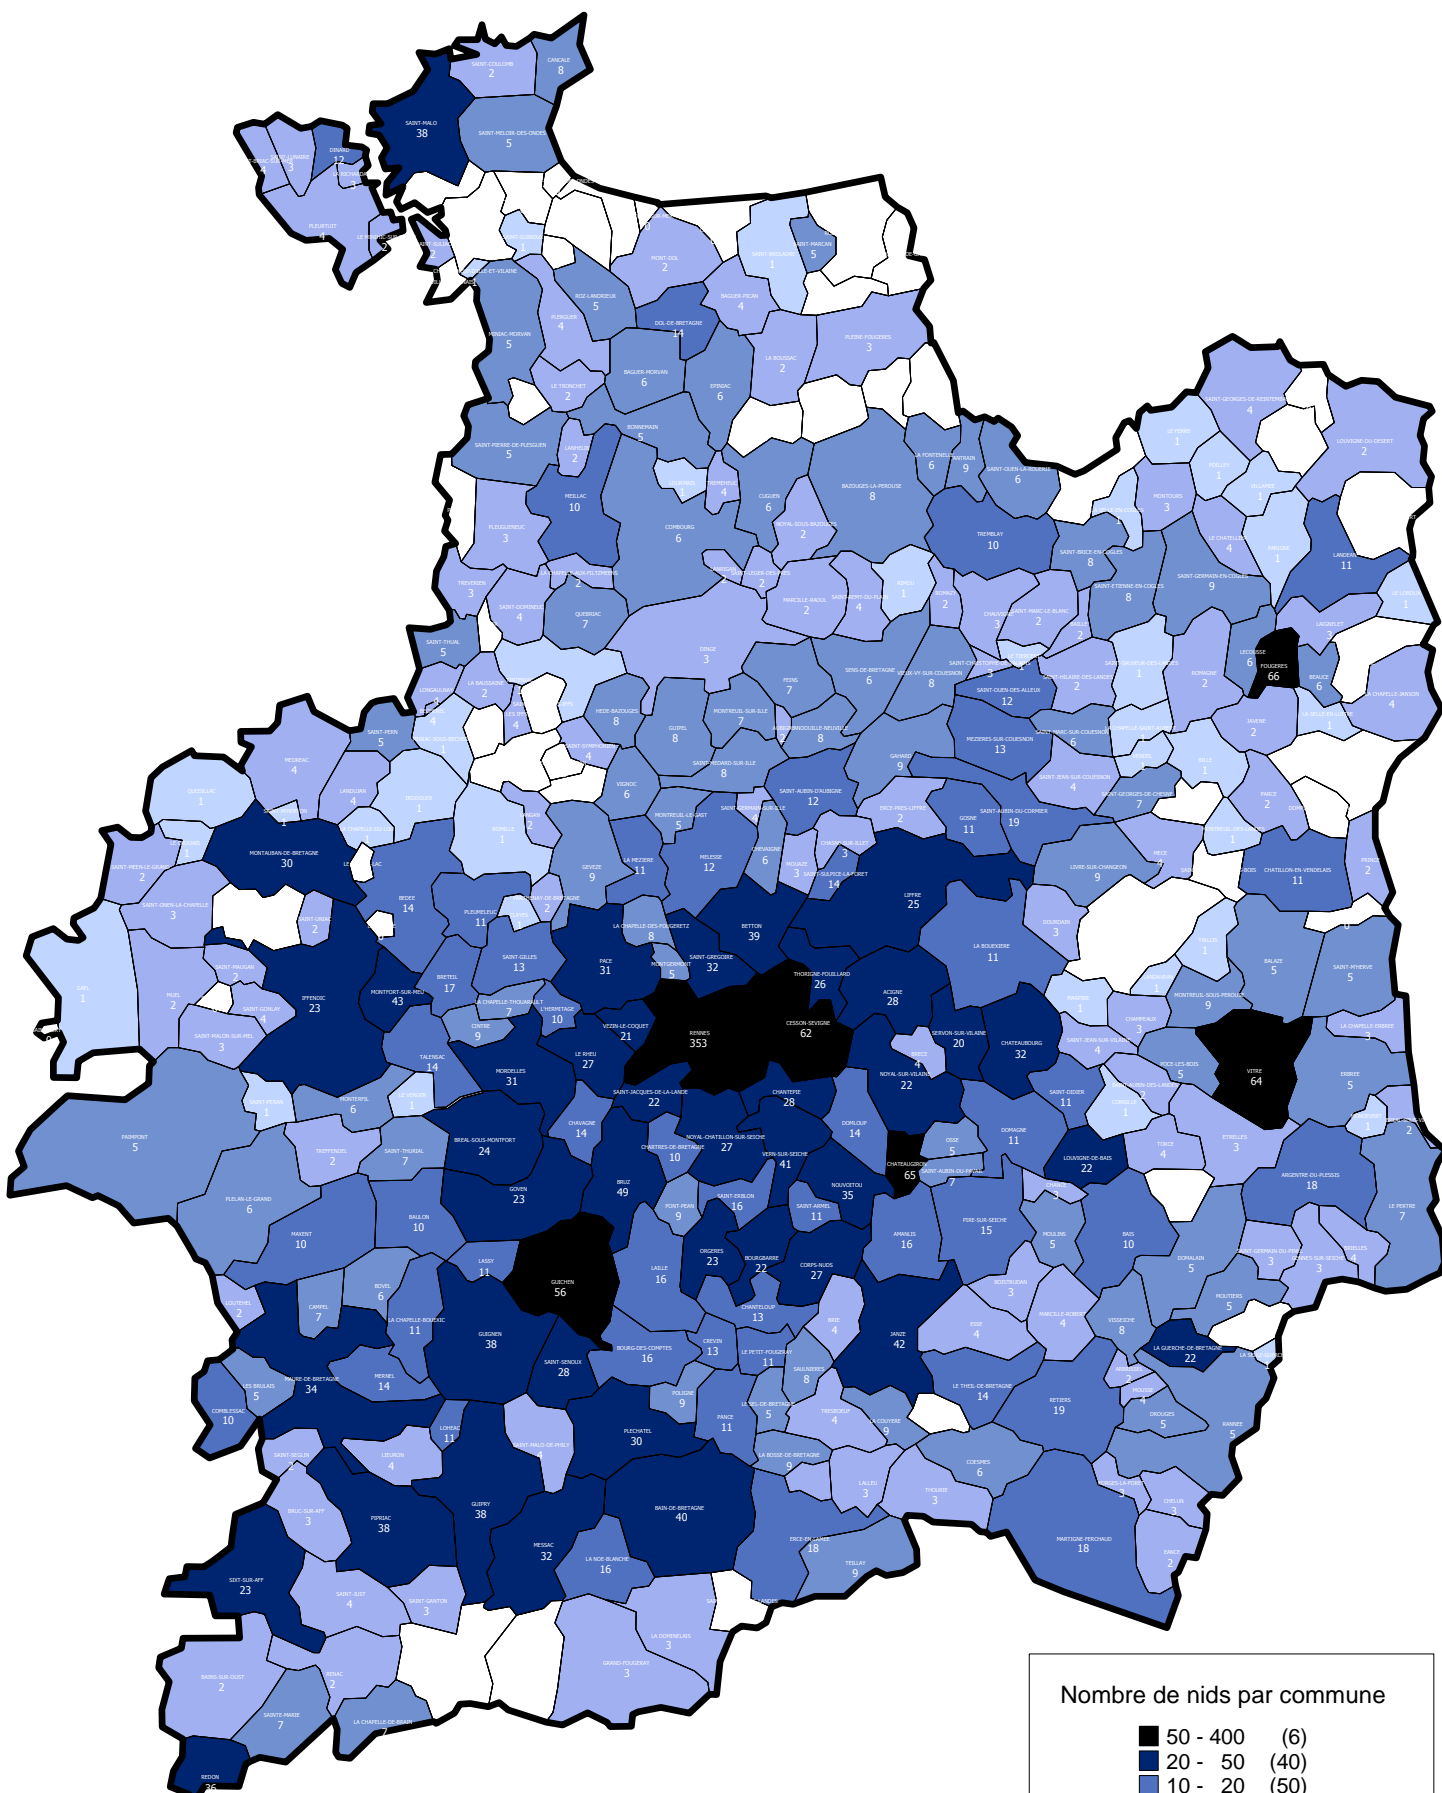

# Situation du Frelon asiatique en Ile et Vilaine pour l'année 2015

## Nombre de nids détruits par commune

Nombre de nids par commune

■ 50 - 400	(6)
■ 20 - 50	(40)
■ 10 - 20	(50)
■ 5 - 10	(74)
■ 2 - 5	(101)
■ 1 - 2	(36)