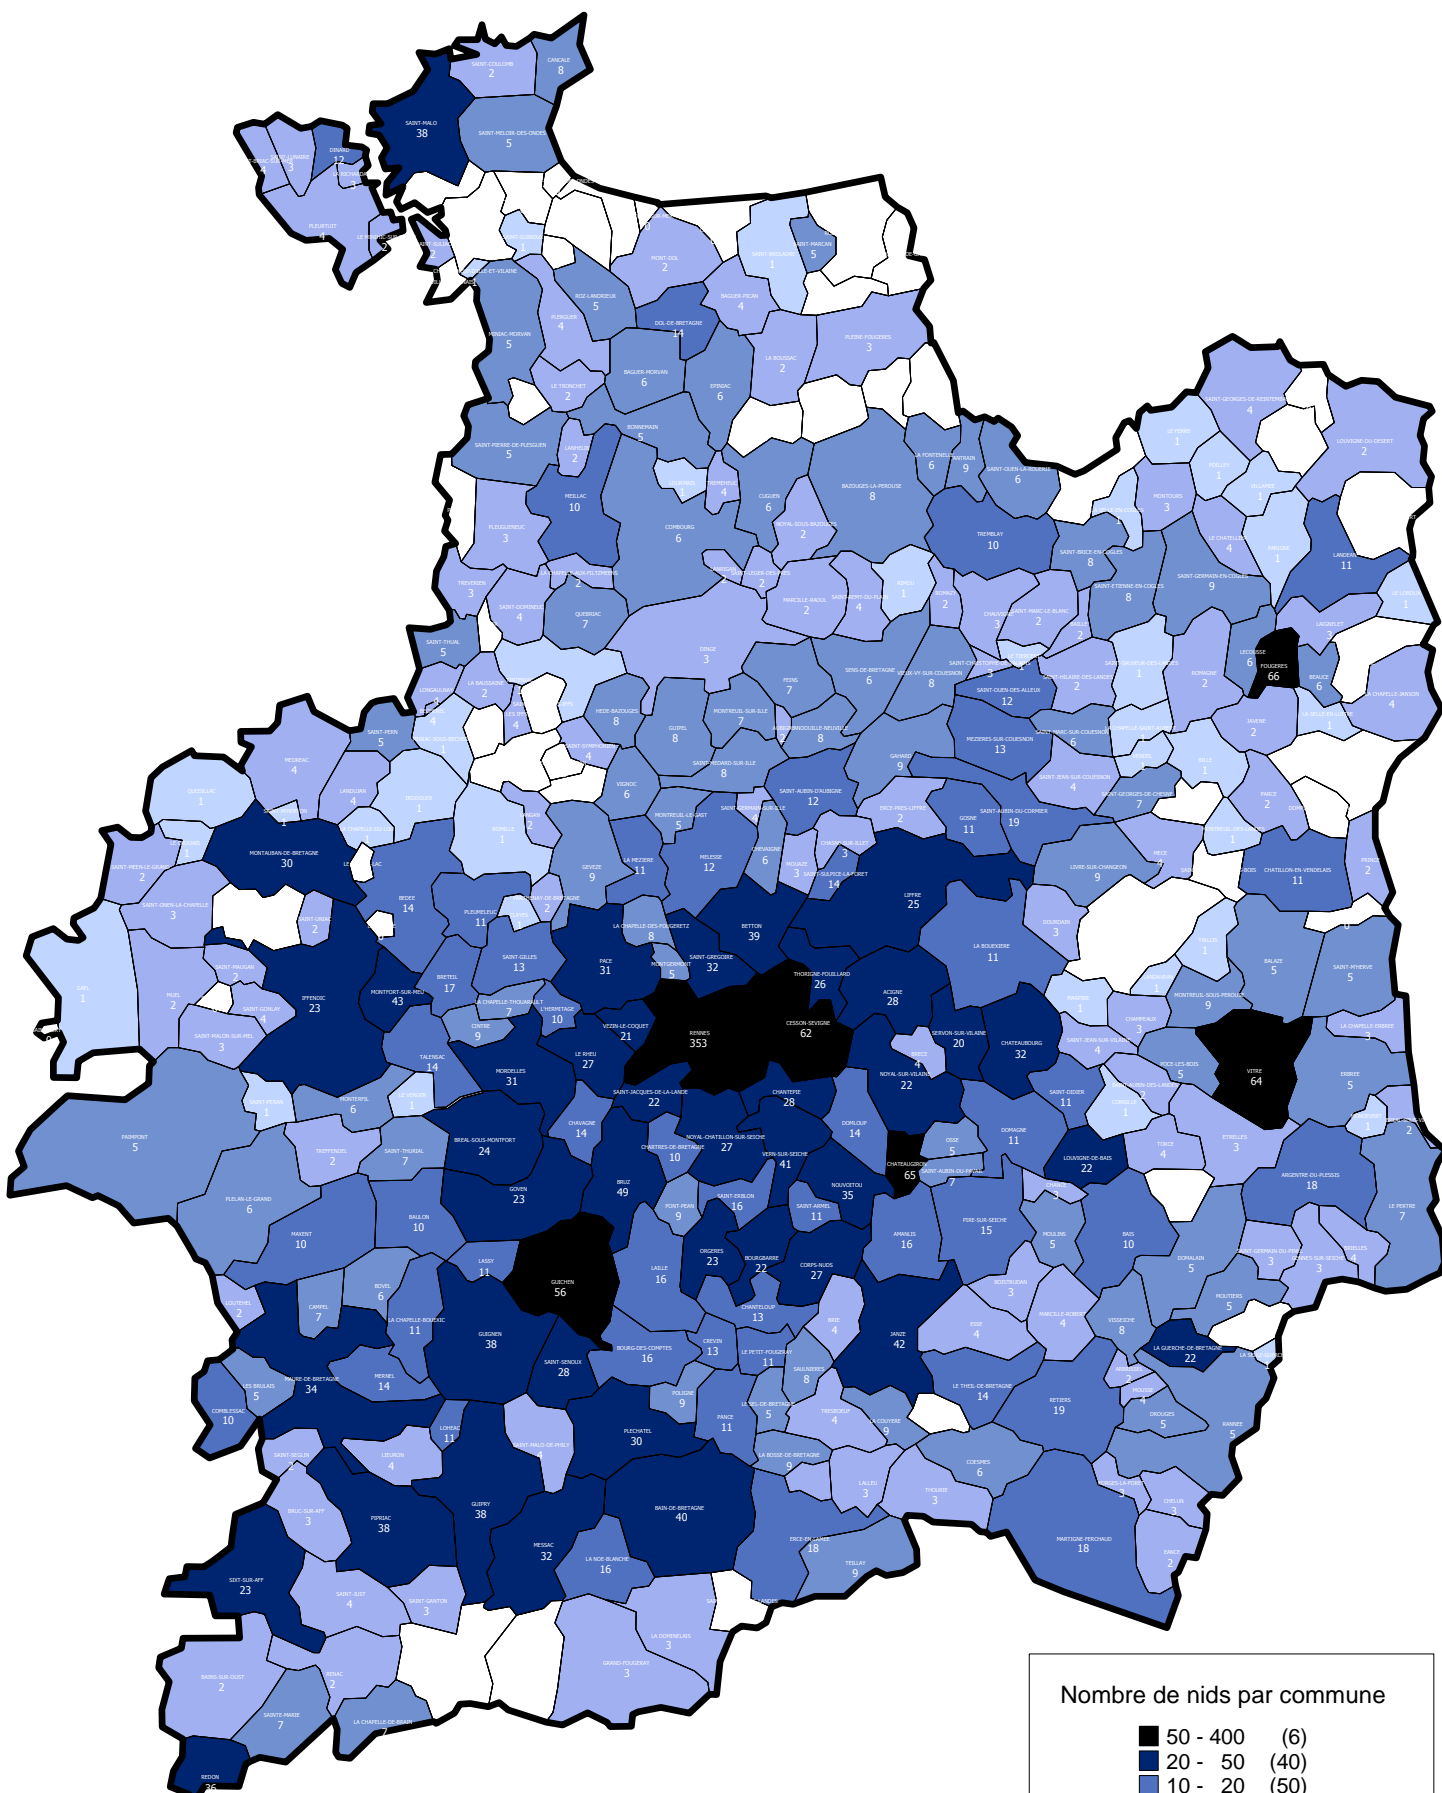

Situation du Frelon asiatique en Ile et Vilaine pour l'année 2015

Nombre de nids détruits par commune

Nombre de nids par commune

■ 50 - 400	(6)
■ 20 - 50	(40)
■ 10 - 20	(50)
■ 5 - 10	(74)
■ 2 - 5	(101)
■ 1 - 2	(36)