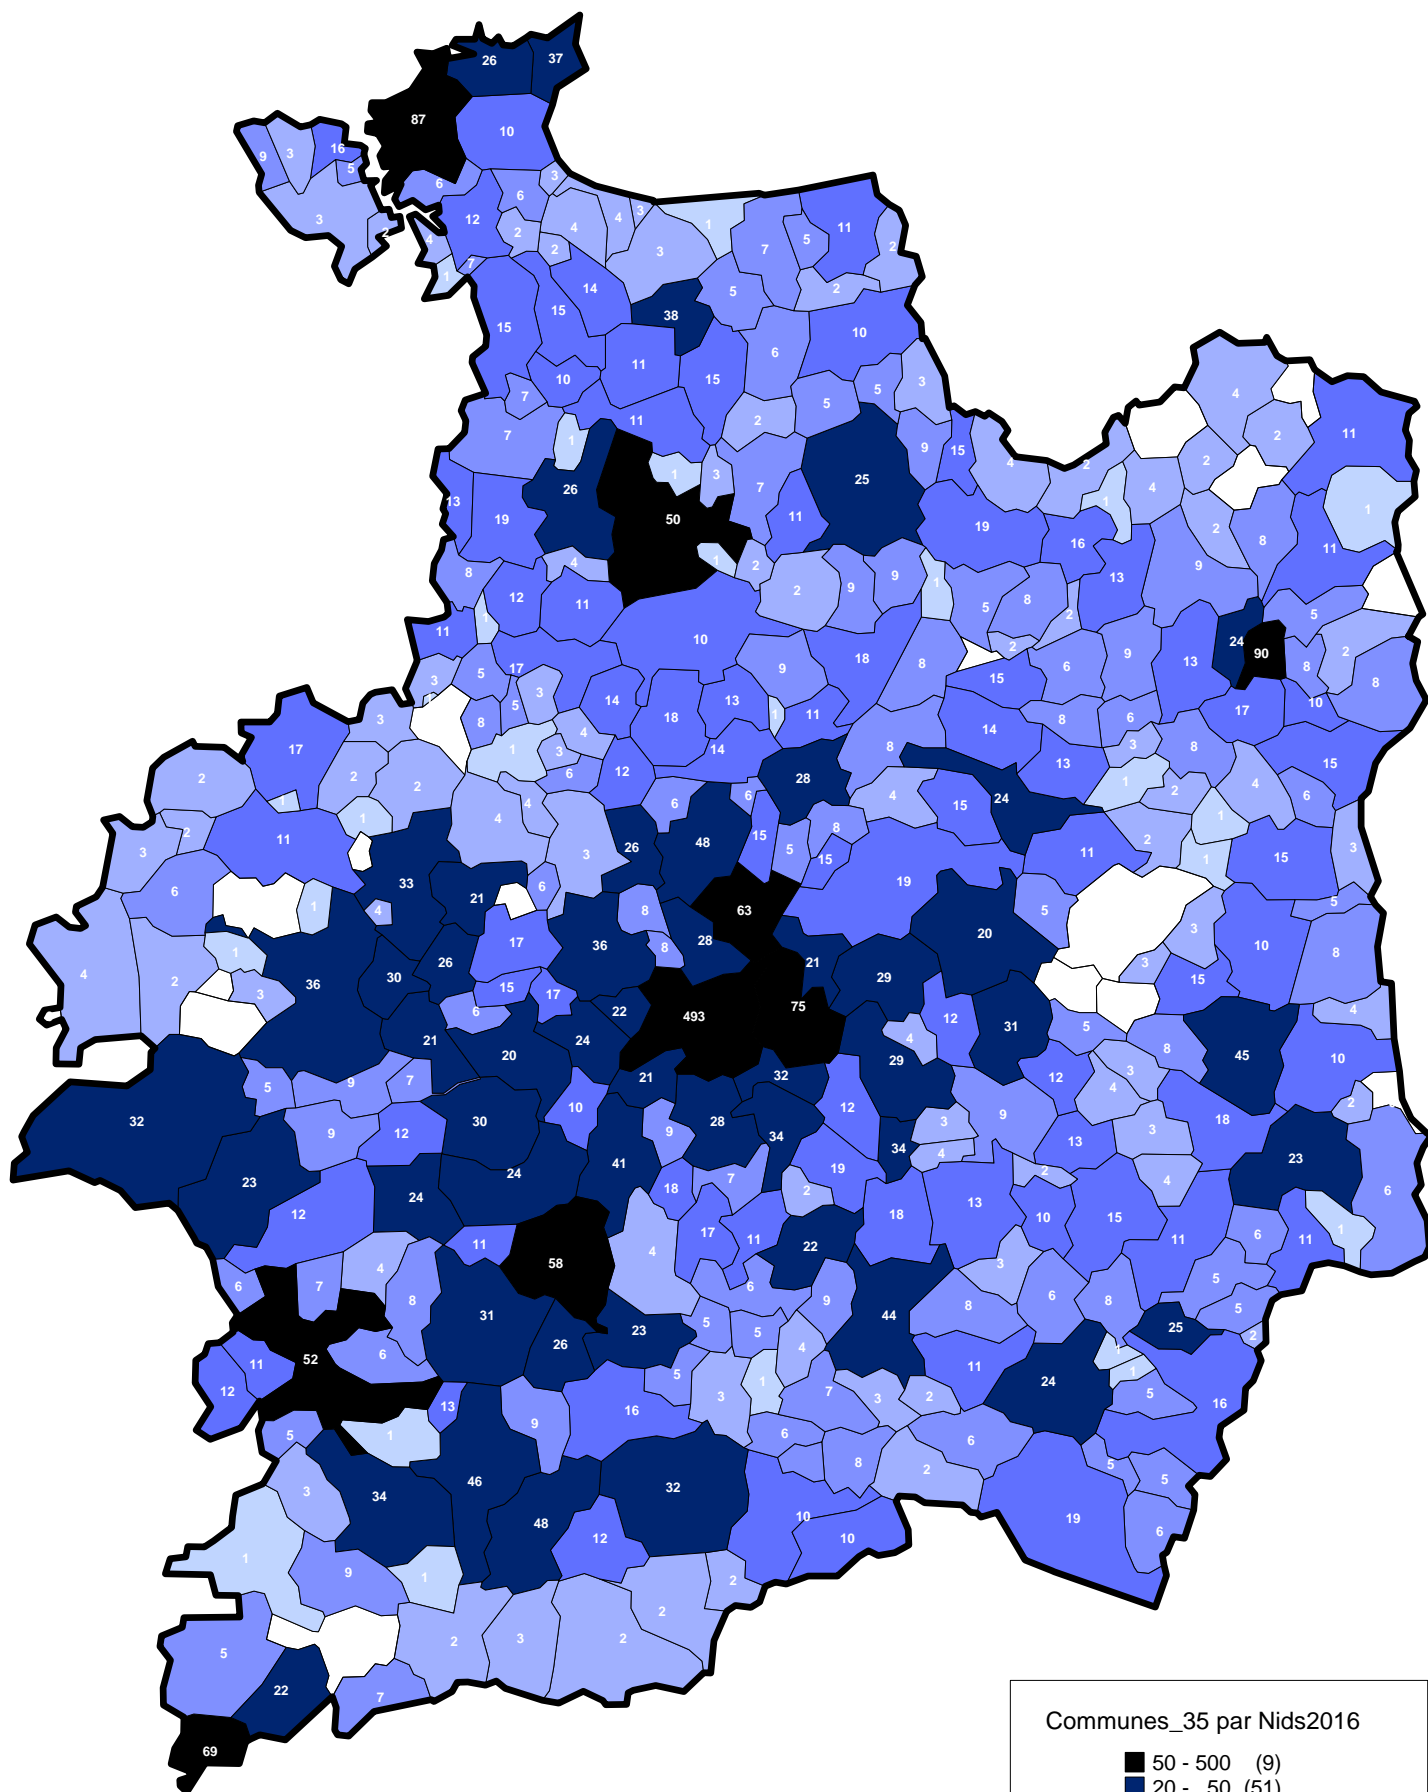

Situation du Frelon asiatique en Ile et Vilaine pour l'année 2016

Nombre de nids détruits

Communes_35 par Nids2016

■ 50 - 500	(9)
■ 20 - 50	(51)
■ 10 - 20	(83)
■ 5 - 10	(88)
■ 2 - 5	(80)
■ 1 - 2	(26)