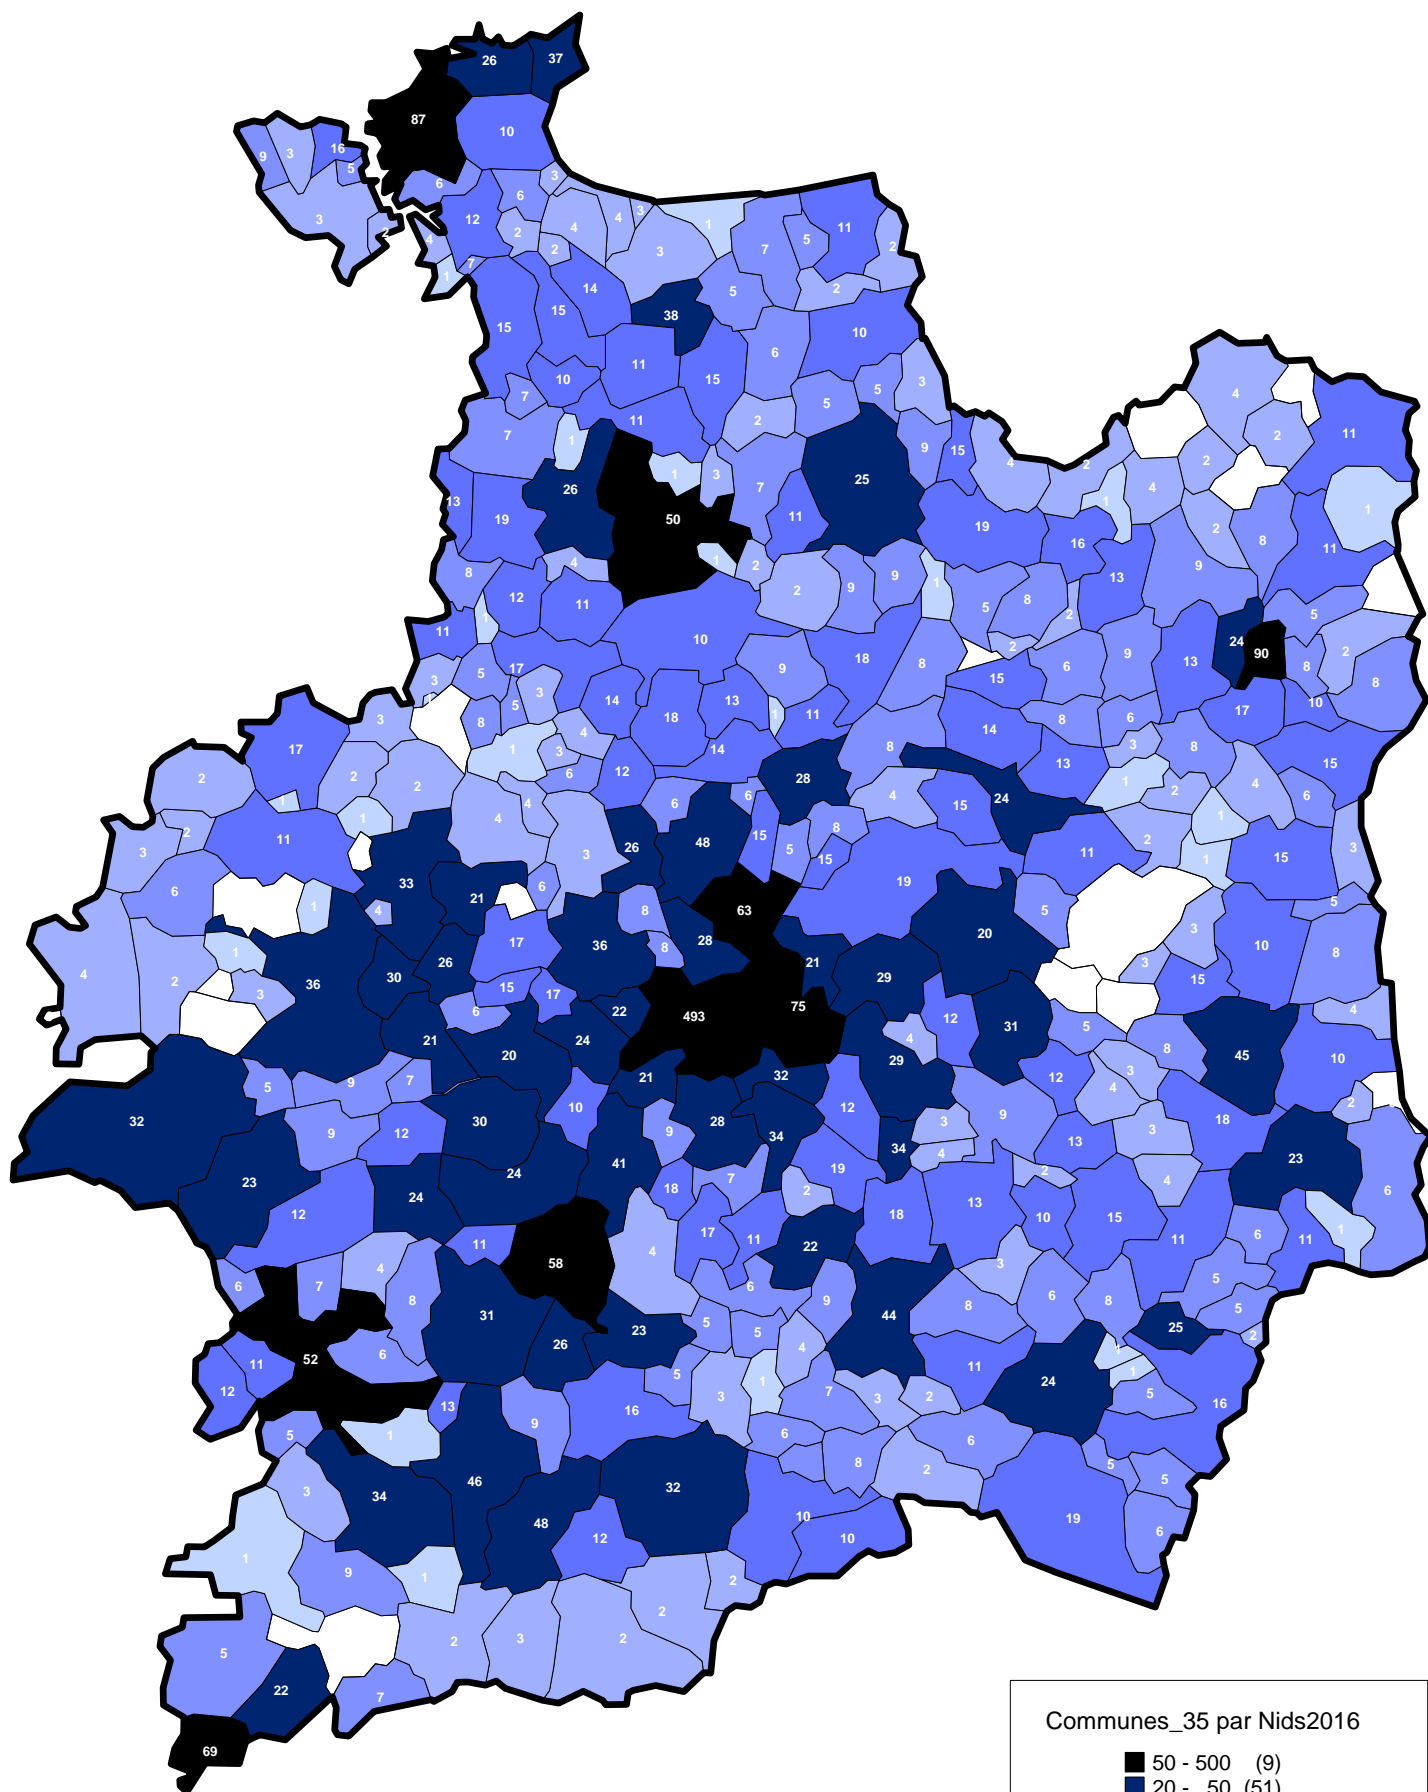

# Situation du Frelon asiatique en Ile et Vilaine pour l'année 2016

## Nombre de nids détruits

Communes\_35 par Nids2016

- 50 - 500 (9)
- 20 - 50 (51)
- 10 - 20 (83)
- 5 - 10 (88)
- 2 - 5 (80)
- 1 - 2 (26)